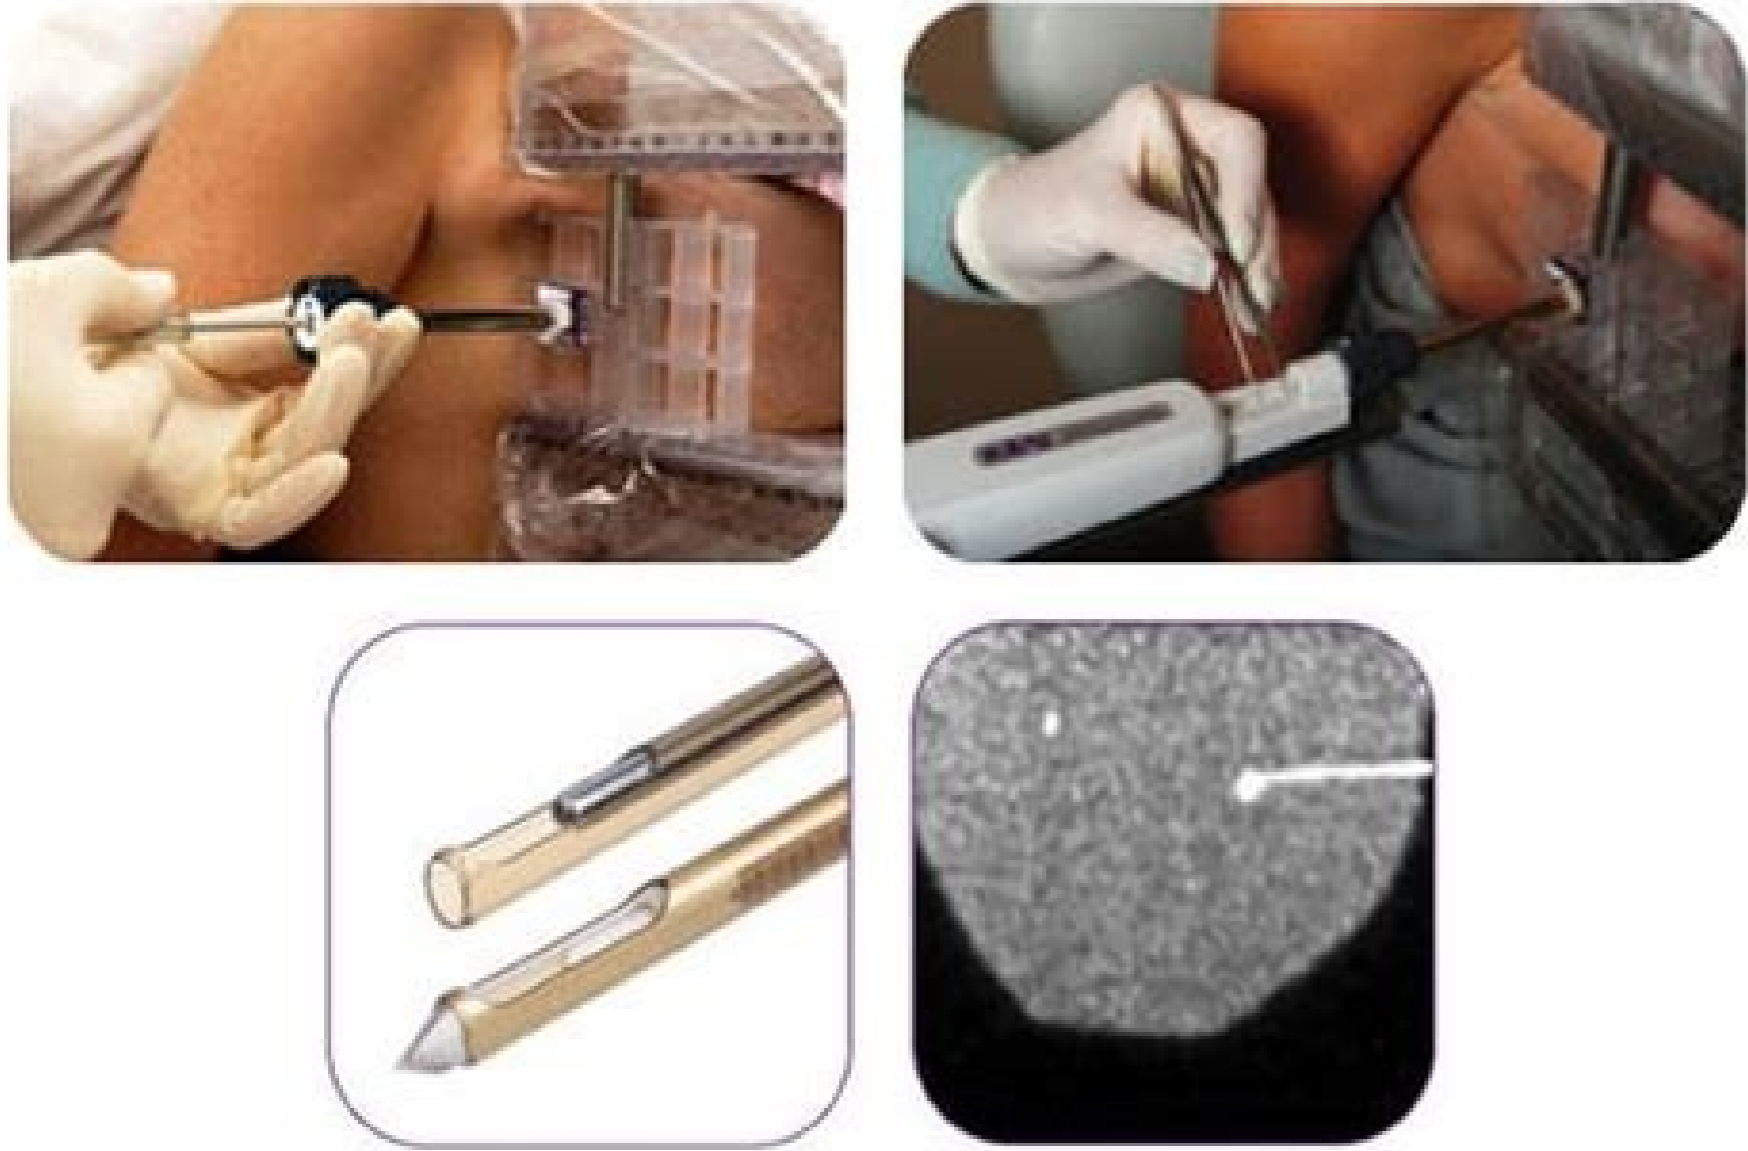

# Ultrasound guided mammotome breast biopsy

What is an ultrasound guided breast biopsy. How long does an ultrasound guided breast biopsy take. Is ultrasound guided breast biopsy painful.

.LH ssieW ,KS nishoM ,CD derilA ,G oniprA .icS dacA Y N nna .U leborTSciniark ,D remearK ,G nnamfOH ,K ledierF ,P relehcS ,S abgmakO ,M nhaH ,gruS nna .71]ralohcS elgooG|jdeMbuP| .samonedaurbif tsaerb laretalib elpithum fo noitacidare etelpmoc gnihsilpmocca of hcaorppa evitavonni na sa metsys yspoib tsaerb detsissa- muucav eguag-8 y-dnuosartlu na fo noitazilitu eht .153ÁÁÁÁ743:081;3002 .72]ralohcS elgooG|jdeMbuP| .247ÁÁÁ 837:832;3002 .seitilamronba cilpargomnam fo sisongaid eht rof yspoib eldeen eroc cixatoerets rev noitaripsa eldeen-enif cixatoerets fo nosirapmoc evitcepsorp A J nes|O .LC koochctih AS segnid .L pmeK .BM ehg|T .EK snewo .rJ EW karuB .P werD .O uwgauw| .02]ralohcS elgooG|jdeMbuP| .gruS J naisA .noisicxe lacigrus rof snoitaredisnoc 2005; 28: 18 Á á € œ3. Biopsy diagnostic need for thin needle aspiration is determined by the training of the doctor in the sampling technique. [PUBMED] [Google Scholar] 24. 4. Assessment. Atypical ductal hyperplasia and in situ ductal carcinoma revealed by Biopsia of Breast with Needle of Large Node: Results of the surgical excision. [PUBMED] [Google Scholar] 2Pacientia á € á € € e Features and injuries (n = 202)% facientÁ € á € € " the lesions in the internail breast right113146.1 LEFT LEFT15353.9 Superior external quadrant 13146.1 Inner inner superior5720.1Quadrante inferior inferior8831.0 Foreign inner inner82.8The injury 15 mm772 7.1 Humper of the lesions no palpÁ ós veis24385.6LesÁpes palpÁveis4114.4 LesÁpes Áºnicas16056.3LesÁpes mAºltiplas12443.7LesÁpes side direitas11239.4LesÁpes side esquerdas8429.6LesÁpes bilaterais8831.0SÁºlido21475.4CÁstico or 4.6 misto702 2004; 101: 242a € B € to reliability of clan meters and patolÁgicos in identificaÁÁ Of benign injuries. Darling MI, Smith DN, Lester SC, Kaelin C, Sellland DL, Denison CM, Dipiro PJ, Rose Di, Rhi and, Meyer Je. [PUBMED] [Google Scholar] 13. Jackman RJ, Burbank F, Parker Sh, Evans WP 3rd, Lechner MC, Richardson Tr, Tocino I, Wray AB. [PubMed] [Google Scholar] 37. Symmans WF, WEG N, Gross J, CANGIARELLA JF, TATA M, ZO JA, WAISMAN J. [PUBMED] [Google Scholar] 39. Atipatic ductal hyperplasia diagnosed in the stereotase biopsy of the injuries in the neat: Indication for surgical biopsy. Percute Microductectomy with Directional System Assisted by Ultrasonography Guided Vacuum for the treatment of mommy discharge: Experience in 63 cases. Comparison between automated biopsy and biopsy assisted by vacuo yspoib lanoisicxe suoenatureP .PD retsehnW .rJ E arerraB .BM airomilB .FS reneS .GW nikaW .AR tdimhcsdloG .AE nhaH .HM noslohc|N .Mj eksej .Rj nietsreB .JD retsehnW .recnaC J rB .421:5;7002 .taerT seR recnaC tsaerB .HP sreteP .H| skirdneH .Lj esreteP .PW ilaM .R dnalloH .M knoD ned nav .MR leppan|P .D ehcuolehC-vel .MJ rensua|K .G ressalF .U restaeM .A kna|B .F rebrepS .U yrtehk J nowK .F iccurreF .A najnaR .J yeleeR .G R nahbanamdaP .A arossirF-avu|D .M l|soj .81]ralohcS elgooG|jdeMbuP| .881ÁÁÁ€381:491;7002 .15-6;8002 .008ÁÁÁ€697:831;3002 .92]ralohcS elgooG|jdeMbuP| .lolicitra eerf CMPI .HC eel .JR yelooH .EL sttoplh|P .ecnacifngis lacinilC-yspoib eldeen-eroc no aisalpoen ralubL .M imolleB .G elaiV .G enneR .P evuennosiaM .F etabba .M oilgimazziP .AL nabrU .E onassaC .455ÁÁÁ€055:481;2002 .862ÁÁÁ€362:39;1002 .MO doowetaG .L wonaS .SV tdnrheB .FR merB .yspoib detsissa- muucav lanoitcerid dediuq yllacitcaterets eguag-11 gnisu snoisel tsaerb elbaplapi morf detsevrah eussit ni amonicrac fo noitamitserednu cigolotsih :aisalprepyh latcud lacipytA .locnO gruS J droW .yspoib tsaerb lanoisicxe suoenatureP .LG gnaY .YC uW .J gnaW .G ut .X nehC .JH ouL .M otomamaY .H atakaS .A ubiM .M akusthO .H otomakaS .S onakaN .emotommam eht htwi sisongaid fo ycarucca decnahne :seispoib tsaerb citcaterets ni aisalprepyh latcud lacipytA .lonegtneoR J ma RJA .006ÁÁÁ€595:09;4002 .gruS J mA .9]ralohcS elgooG| .BC gnilletS .LT htimS .AA nihaS .S yhrtrumahsirK .JG namtihW .CS miL .N egienS .653ÁÁÁ€843:51;9002 .4152ÁÁÁ€6052:81;1102 .gruS hcrA .03]ralohcS elgooG|jdeMbuP| .salta gnigam| tsaerB .metsyS ataD gnitropeR dna gnigami tsaerB SDAR-|B RCA .ER zenem|J .PS iksovoP .snoisel tsaerb ngineb demuserp ni metsys emotommaM eguag-8 dediuq-dnuosartlu fo noitacilppa citueparehT .esaesid tsaerb ngineb ni seldeen eguag-8 dna eguag-11 fo nosirapmoc a :yspoib tsaerb detsissa- muucaV .L namrebiL .tsaerb eht fo yspoib eroc dediuq yllacihpargonos rof Impalipable mama injuries á € á €